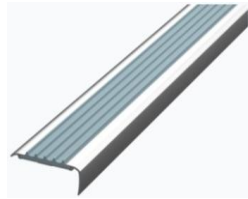

Форма: Уголок

Ширина: 72 мм.  
Толщина: 5 мм.  
Длина профиля: 2,5 метра  
Торцевой элемент: 20 мм

Профиль: Алюминий  
Вставка: Резина  
Цвет вставки: Черный/серый/корич.  
Количество вставок: 2 полосы

Крепление: Саморез + силикон.

**ALFAKOM**  
GROUP

**Противоскользящий  
уголок на ступени 50**

Форма: Уголок

Ширина: 50 мм.  
Толщина: 5 мм.  
Длина профиля: 2,5 метра  
Торцевой элемент: 20 мм

Профиль: Алюминий  
Вставка: Резина  
Цвет вставки: Черный/серый/корич.  
Количество вставок: 1 полоса

Крепление: Саморез + силикон.

**ALFAKOM**  
GROUP

**Противоскользящий  
уголок на ступени 42**

Форма: Уголок

Ширина: 42 мм.  
Толщина: 5 мм.  
Длина профиля: 2,5 метра  
Торцевой элемент: 20 мм

Профиль: Алюминий  
Вставка: Резина  
Цвет вставки: Черный/серый/корич.  
Количество вставок: 1 полоса