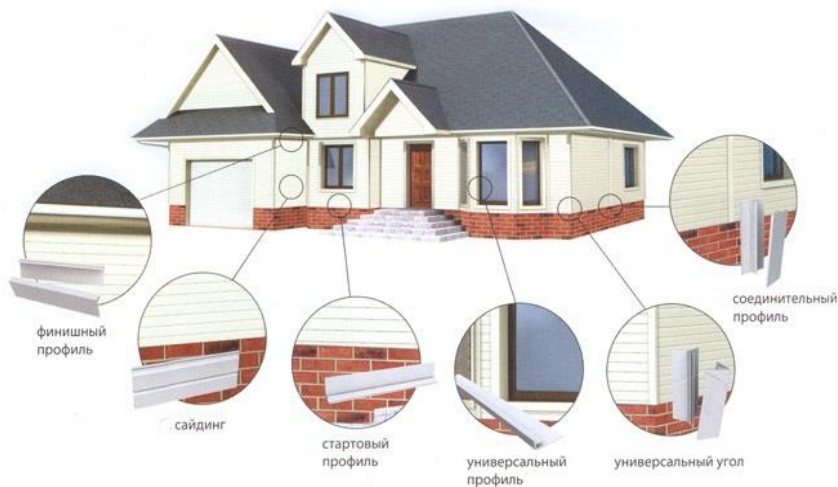

Схема использования фурнитуры для сайдинга

Для наших клиентов

Замер и расчет материала
БЕСПЛАТНАЯ Доставка до 25 км от города
БЕСПЛАТНЫЙ Контроль качества монтажа
Возврат остатков в течении года
Рассрочка (беспроцентная), Кредит
Услуга монтажа

**При покупке сайдинга до 1 Января-
ВОДОСТОК в подарок!**
(подробности у менеджера)

**Закажите услугу замера Вашего дома
до 1 Января Бесплатно!!!**

Прайс Лист Виниловый Сайдинг Tecos (Бельгия- Россия)

Цены от 07.09.2016

Наименование товара	Размеры	Ед.	Цены	
Сайдинг TECOS Корабельный Брус (Ваниль, Бирюза, Голубой, Светло- Желтый, Сирень, Фламинго, Слоновая Кость)	3,66*0,229 м (0,84 м2)	шт.	242 р.	288 р./м2
Сайдинг TECOS Корабельный Брус (Сапфир, Изумруд)	3,66*0,229 м (0,84 м2)	шт.	250 р.	297 р./м2
Сайдинг TECOS Акриловый (Арабика, Бургунд)	3,66*0,229 м (0,84 м2)	шт.	385 р.	458 р./м2
Блокхаус TECOS двойной (Бежевый, Кофе с молоком, Слоновая Кость)	3,66*0,230 м (0,84 м2)	шт.	255 р.	303 р./м2
Блокхаус TECOS двойной (Канадский Дуб, Арабика)	3,66*0,230 м (0,84 м2)	шт.	385 р.	458 р./м2
Фурнитура				
Ветровая доскаТекос (Арабика) J- фаска (карнизная панель)	3050 мм	шт.	810 р.	
Ветровая доскаТекос (Белый) J- фаска (карнизная панель)	3050 мм	шт.	605 р.	
Наружный Угол Текос (Белый, цветной)	3050 мм	шт.	675 р.	
Наружный Угол Текос (Арабика, Бургунд, Канадский Дуб)	3050 мм	шт.	803 р.	
Внутренний Угол Текос (Белый, цветной)	3050 мм	шт.	530 р.	
Внутренний Угол Текос (Арабика, Бургунд, Канадский Дуб)	3050 мм	шт.	805 р.	
H - профиль соединительный Текос (Белый, цветной)	3050 мм	шт.	565 р.	
H - профиль соединительный Текос (Арабика, Бургунд, Канадский Дуб)	3050 мм	шт.	690 р.	
Околооконная планка Текос (Белый) (Откос 15 см)	3050*150*75 мм	шт.	620 р.	
Околооконная планка Текос (Арабика, Бургунд) (Откос 15 см)	3050*150*75 мм	шт.	835 р.	
Стартовая планка Текос	3050 мм	шт.	155 р.	
J-профиль Текос 3,05м (Белый, цветной)	3050 мм	шт.	217 р.	
J-профиль Текос (Арабика, Бургунд, Канадский Дуб)	3050 мм	шт.	287 р.	
Финишная планка Текос (Белый, цветной)	3050 мм	шт.	205 р.	
Финишная планка Текос (Арабика, Бургунд, Канадский Дуб)	3050 мм	шт.	280 р.	

Закажите услугу замера Вашего дома до 1 Января Бесплатно!!!