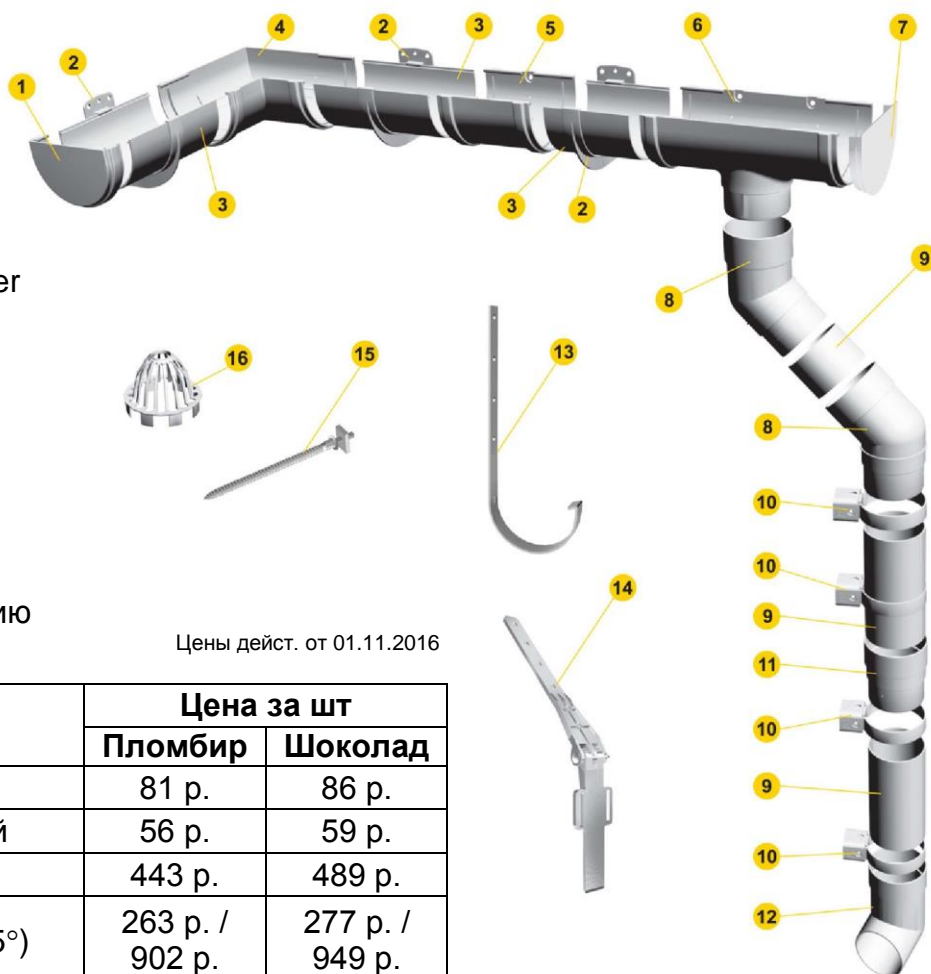

- ✓ Не ржавеет, не подвержен коррозии
- ✓ Система восстановления после деформации From Keeper
- ✓ Соединения автоматически обеспечивают тепловой зазор
- ✓ Резиновые уплотнители вместо клея
- ✓ Высокая стойкость к выцветанию

Цены дейст. от 01.11.2016

№ п/п	Элемент	Цена за шт	
		Пломбир	Шоколад
1	Заглушка желоба	81 р.	86 р.
2	Кронштейн пластиковый	56 р.	59 р.
3	Желоб (3 м)	443 р.	489 р.
4	Угловой элемент 90° (135°)	263 р. / 902 р.	277 р. / 949 р.
5	Соединитель желобов	169 р.	179 р.
6	Воронка	306 р.	321 р.
7	Заглушка воронки	81 р.	86 р.
8	Колено 45° (72°)	190 р.	199 р.
9	Труба (3 м)	536 р.	590 р.
10	Хомут универсальный	77 р.	80 р.
11	Муфта соединительная	102 р.	109 р.
12	Наконечник	180 р.	189 р.
13	Кронштейн металлический	177 р.	177 р.
14	Крепление регулируемое	199 р.	207 р.
15	Шпилька специальная с гайкой	167 р.	167 р.
16	Сетка защитная	64 р.	69 р.

Информация о системе Döcke Standard

Материал: ПВХ
Температурный режим: -50 / +50С
Гарантийный срок эксплуатации: 25 лет
Диаметр: труба – 85.73 мм; желоб – 120.65 мм
Длина: труба – 3 м; желоб – 3 м
Цвет: Пломбир, Шоколад, Гранат

5 Причин купить водосточную систему в «Мир Сайдинга» до 1 Января!!!

- ✓ **БЕСПЛАТНЫЙ** замер и расчет материала
- ✓ **СНЕГОЗАДЕРЖАТЕЛЬ Vorge** в подарок!
- ✓ **БЕСПЛАТНЫЙ** контроль качества монтажа
- ✓ Возврат остатков в течении года
- ✓ Скидки от суммы чека

В политике ценообразования мы придерживаемся гибкого подхода. Поэтому стоимость продукции, указанная в прайс-листах, не является фиксированной и конечной. Индивидуальная стоимость будет зависеть от объема покупки, истории нашего сотрудничества и других факторов. Для того, чтобы узнать стоимость Вашего заказа, сообщите нам его параметры (по телефону (3532) **66-00-39** или по электронной почте mir-sidinga@mail.ru), и мы сделаем расчет индивидуальной стоимости в кратчайшие сроки. Или запишитесь на **бесплатный замер**, чтобы узнать точную стоимость необходимого Вам материала.