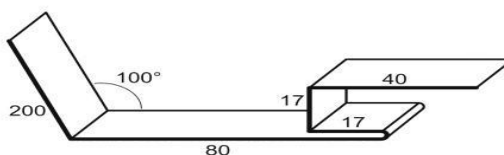

Угол наружный-откос