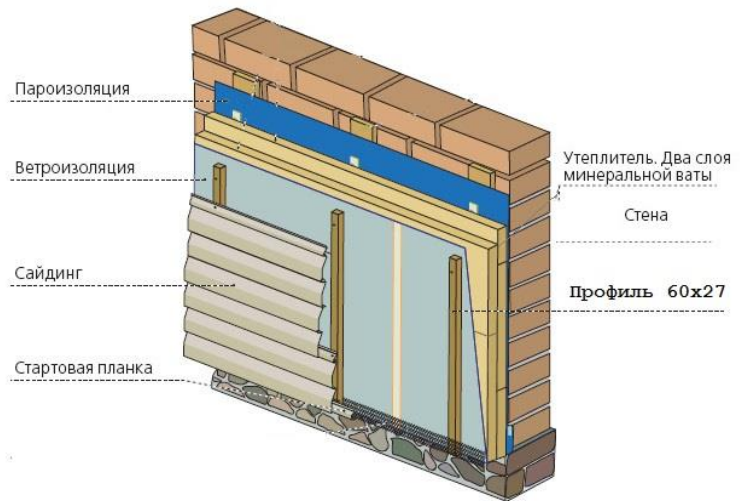

Схема примерной обрешетки под сайдинг (утепление в 2 слоя)

Цены на монтаж

Монтаж сайдинга с утеплением (высота до 6 м)	450 руб/м2
Монтаж сайдинга без утепления (высота до 6 м)	400 руб/м2
Монтаж оконных и дверных проемов	350 руб/п.м.
Монтаж карнизных свесов	350 руб/п.м.
Монтаж цоколя (цокольный сайдинг) высота до 1 м	600 руб/п.м.
Монтаж цоколя (цокольный сайдинг) высота более 1 м	600 руб/м2
Установка металлических отливов, ветровые	200 руб/п.м.
Удорожание работ: 10-20 % (высота более 6 метров , вынос колон , утепление в 2 слоя)	
- Высококвалифицированная бригада – Опыт работы более 15 лет!	
- Гарантия на монтажные работы 2 года! (работаем с заключением договора)	
- Предоставляем реальные отзывы наших клиентов	

Прайс Лист Комплектующие для монтажа

Цены действительны от 01.09.2016

Профиль (обрешетка)				
Металлопрофиль 60 х 27 (толщина 0.45 !)	3м*0,45мм	шт	92р.	АКЦИЯ !!!
Металлопрофиль 28 х 27	3м*0,45мм	шт	61р.	
Подвес прямой	0,8мм	шт	4р.	
Крепеж				
Крепеж для утеплителя	10*90 -10*160 мм	шт	от 4р.	
Крепеж для утеплителя Шайба (Рондоль)		шт	3 р.	
Саморез в ассортименте остр.		шт	от 35 коп.	
Пленки				
Пароизоляция В (70 м2) / (30 м2)	1,6*43,75м	шт	880р. / 440 р.	
Ветро/влагозащита А (70 м2) / (30 м2)	1,6*43,75м	шт	1230р. / 610 р.	
Утеплитель				
ИЗОВЕР Каркас П34 1170х610х50мм (0,714м3) 20шт	14,27 м2	шт	990р.	АКЦИЯ!!!
Роклайт минерал 1200*600*50мм	8,64 м2	шт	599р.	
Vaswool Лайт 45 1200*600*50мм	4,32 м2	шт	459р.	АКЦИЯ!!!
Утеплитель плита Техноплекс	1180*580*50	шт	154р. / 239р.	
Пенопласт ПСБ-15 50 мм	1000х1000 мм	шт	87 р.	

5 Причин сделать Фасад Вашего дома в компании «Мир Сайдинга» до 1 Января

- ✓ **Замер дома и Расчет материалов до 1 Января БЕСПЛАТНО!**
  Наш мастер приедет к Вам, выполнит полный замер и расчет материалов, а так же проконсультирует Вас по всем вопросам **СОВЕРШЕННО БЕСПЛАТНО**
- ✓ **При покупке сайдинга до 1 января- ВОДОСТОК в подарок!**
  Водосточная система Grand Line на долгие года сэкономит цоколь вашего дома
  Подробности акции у менеджера
- ✓ **ВОЗВРАТ остатков товара БЕЗ СРОКА ДАВНОСТИ!**
  Вы всегда можете вернуть остатки неиспользованного товара в течение ГОДА!
  Это реальная ЭКОНОМИЯ! Вы платите ТОЛЬКО за Ваш товар! Ничего Лишнего!
- ✓ **Действует КАЛЬКУЛЯТОР СКИДОК!**
  При заказе материала от **50 000 руб** мы дарим Вам **скидку 3%** на весь ЧЕК!
  При заказе материала от **100 000 руб** мы дарим Вам **скидку 5%** на весь ЧЕК!
- ✓ **БЕСПРОЦЕНТНАЯ Рассрочка без скрытых платежей**
  Проценты мы берем на себя! Услуга предоставляется банком Хоум Кредит.

Узнать более подробную информацию, а так же посмотреть видео инструкцию по монтажу сайдинга Вы можете на нашем сайте www.mir-sidinga.com