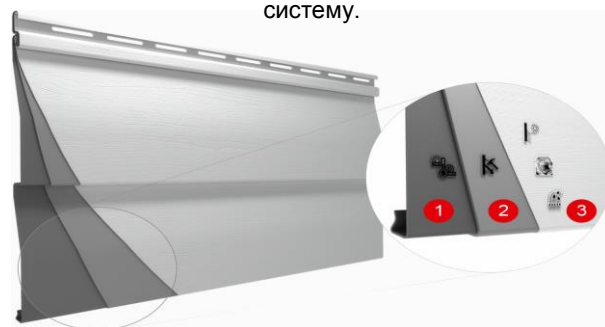

### 10 причин уникальности сайдинга VOX MAX 3 !

- ✓ Фасадная система изготовлена по запатентованной технологии MAX-3 (тройная экструзия);
- ✓ высокая устойчивость к экстремальному воздействию различных температур (как очень низких, так и очень высоких);
- ✓ высокая устойчивость к механическим повреждениям- в три раза превышает принятые нормы;
- ✓ легкое поддержание чистоты, благодаря структуре позволяющей свободное стекание капель воды;
- ✓ ветроустойчивость- замок и конструкция панелей, повышающие устойчивость установленного фасада к сильным порывам ветра;
- ✓ естественный и эстетичный вид фасада- идеальное отображение натурального дерева при помощи структуры и многоцветной печати
- ✓ устойчивость к УФ излучению
- ✓ устойчивость к вредителям и насекомым
- ✓ бесппроблемный и красивый фасад на протяжении многих лет
- ✓ разработана в Европейском Союзе специалистами высшего класса

Система MAX-3 была изготовлена методом тройной экструзии в технологии MAX-3, благодаря которой удалось создать высокоустойчивую и весьма эстетичную фасадную систему.