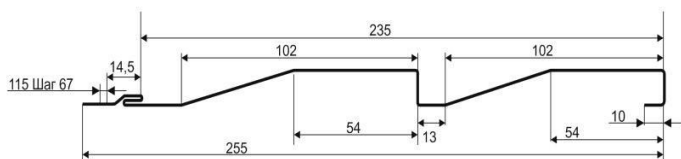

Прайс Лист Металлический Сайдинг

Цены от 01.09.2016

Наименование	Масса, кг/м.п	Толщина, мм	Ширина, мм		Оцинков руб./м²	Окраше руб./ м²	Окрашен принтеч* руб./м²
			Монт	Габар.			
Блокхаус	1,80	0,5	334	255	375,00		590,00
Корабельная доска	1,35	0,5	235	255	375,00		590,00

Перечень цветов

RAL1014 – слоновая кость текстурированный	RAL 6005 – зеленый мох	*RAL – античная медь	**RAL – 3005 (красное вино)
RAL 1015 – светлая слоновая кость текстурированный	RAL 6026 – опал	*RAL KNAL WOOD – св. дерево	**RAL – 6005 (зеленый мох)
RAL 1018 – желтый текстурированный	RAL 6029 – мята	*RAL NAÏVE – темное дерево	**RAL – 8017 (шоколад)
RAL 3003 – красный рубин	RAL 7004 –серый	*RAL BRICK – красный кирпич	
RAL 3005 – красное вино	RAL 8017 – шоколад	* RAL FINE STONE – камень	
RAL 3020 – красный	RAL 9002 – дымка	*RAL – сосна	
RAL 5002 – ультрамарин	RAL 9003 – белый		
RAL 5005 – сигнально-синий	RAL 9006 – металл		
RAL 5021 – морская волна (бирюза)	RAL 3009 – коррида		

Доборные элементы для сайдинга

Наименование	Корабельная доска		Блокхаус	
	Полимерное покрытие, м.п.	Покрытие Printech, м.п.	Полимерное покрытие, м.п.	Покрытие Printech, м.п.
Начальная рейка оц.	70,00	-	90,00	150,00
Завершающая рейка	80,00	160,00	120,00	185,00
Соединительная пл.	185,00	320,00	260,00	390,00
Угол наружный	230,00	350,00	335,00	510,00
Угол внутренний	230,00	350,00	335,00	510,00
Наличник	100,00	195,00	120,00	185,00
Угол наружный-откос	235,00	370,00	290,00	440,00
Стыковочная планка откоса	80,00	160,00	80,00	160,00
Отлив (м.кв)	750,00	1200,00	750,00	1200,00
Аквилон	110,00	195,00	110,00	190,00

Доборные элементы изготавливаются длиной 2 и 1,25 метра