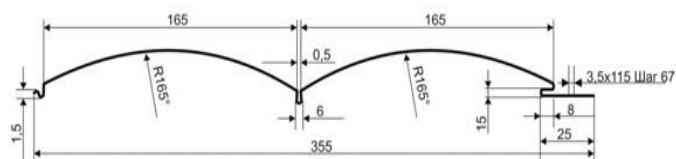

Прайс Лист Металлический Сайдинг

Цены от 01.09.2016

Наименование	Масса, кг/м.п	Толщина, мм	Ширина, мм		Оцинков руб./м²	Окраше руб./ м²	Окрашен принтеч* руб./м²
			Монт	Габар.			
Блокхаус	1,80	0,5	334	255	375,00		590,00
Корабельная доска	1,35	0,5	235	255	375,00		590,00

Перечень цветов

RAL1014 – слоновая кость текстурированный	RAL 6005 – зеленый мох	*RAL – античная медь	**RAL – 3005 (красное вино)
RAL 1015 – светлая слоновая кость текстурированный	RAL 6026 – опал	*RAL KNAL WOOD – св. дерево	**RAL – 6005 (зеленый мох)
RAL 1018 – желтый текстурированный	RAL 6029 – мята	*RAL NAÏVE – темное дерево	**RAL – 8017 (шоколад)
RAL 3003 – красный рубин	RAL 7004 –серый	*RAL BRICK – красный кирпич	
RAL 3005 – красное вино	RAL 8017 – шоколад	* RAL FINE STONE – камень	
RAL 3020 – красный	RAL 9002 – дымка	*RAL – сосна	
RAL 5002 – ультрамарин	RAL 9003 – белый		
RAL 5005 – сигнально-синий	RAL 9006 – металл		
RAL 5021 – морская волна (бирюза)	RAL 3009 – коррида		

Доборные элементы для сайдинга

Наименование	Корабельная доска		Блокхаус	
	Полимерное покрытие, м.п.	Покрытие Printech, м.п.	Полимерное покрытие, м.п.	Покрытие Printech, м.п.
Начальная рейка оц.	70,00	-	90,00	150,00
Завершающая рейка	80,00	160,00	120,00	185,00
Соединительная пл.	185,00	320,00	260,00	390,00
Угол наружный	230,00	350,00	335,00	510,00
Угол внутренний	230,00	350,00	335,00	510,00
Наличник	100,00	195,00	120,00	185,00
Угол наружный-откос	235,00	370,00	290,00	440,00
Стыковочная планка откоса	80,00	160,00	80,00	160,00
Отлив (м.кв)	750,00	1200,00	750,00	1200,00
Аквилон	110,00	195,00	110,00	190,00

Доборные элементы изготавливаются длиной 2 и 1,25 метра