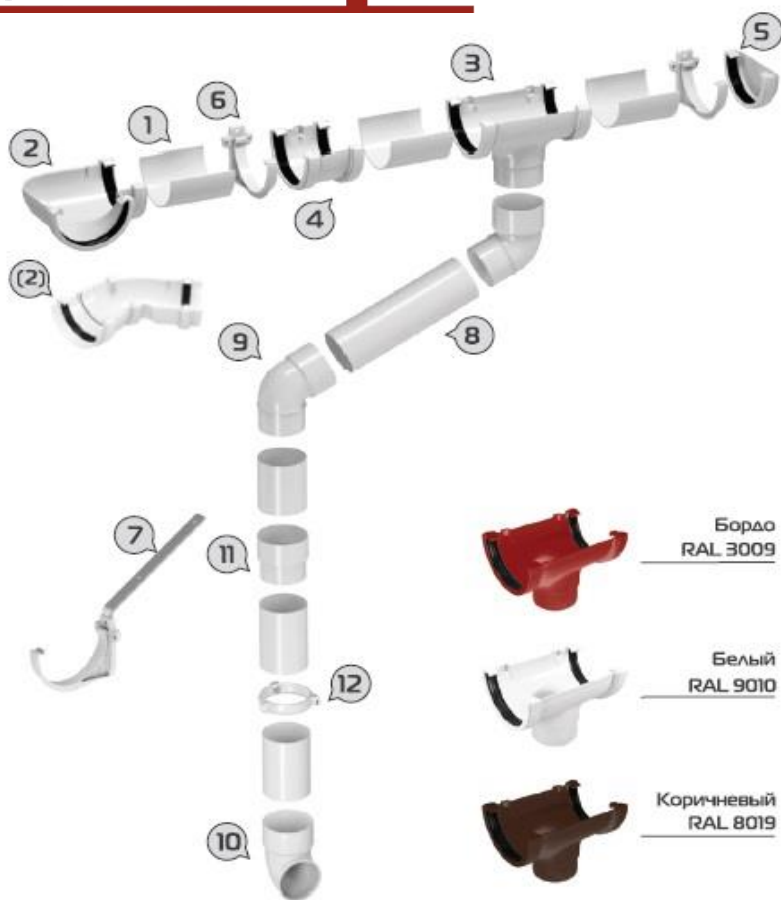

GRAND LINE®

Система «Clickmontage»
Смонтируй сам!

Герметичность и прочность
- вне конкуренции

Технология «Sonnenfest»
Защита от солнца

Технология «Frostfest»
Морозостойкость от
- 50°C до +65°C

Информация о системе Grand Line Standart

Материал: ПВХ
Температурный режим: -50 / +50С
Гарантийный срок эксплуатации: 25 лет
Диаметр: труба – 80 мм; желоб – 120 мм
Длина: труба – 3 м; желоб – 3 м
Цвет: Белый, Коричневый, Бордо

Цены дейст. От 01.11.2016

№ п/п	Элемент	Цена за шт	
		Белый	Шоколад
1	Водосточный желоб 3 м Собирает дождевую воду с крыши	420 р.	470 р.
2	Угол желоба 90° Соединяет два желоба под углом 90°	198 р.	216 р.
(2)	Угол желоба универсальный Соединяет два желоба под углом 60°-160°	505 р.	740 р.
3	Воронка желоба d 80 Обеспечивает протекание дождевой воды с желоба в водосточную трубу	320 р.	340 р.
4	Соединитель желоба Соединяет два желоба и компенсирует температурные расширения системы	144 р.	148 р.
5	Заглушка желоба универсальная Герметично замыкает желоб на его концах	62 р.	70 р.
6	Кронштейн желоба Служит для монтажа желоба к лобовой доске	44 р.	50 р.
7	Горизонтальная металлическая планка Используется для крепления кронштейна желоба к строильной ноге	173 р.	173 р.
8	Труба водосточная d 80 3 м Осуществляет водоотвод с крыши до земли	420 р.	550 р.
9	Колено трубы 67° Соединяет две трубы под углом	165 р.	160 р.
10	Сливное колено d 80 Конечный элемент системы	140 р.	150 р.
11	Соединитель труб Соединяет две трубы	80 р.	86 р.
12	Хомут трубы Фиксирует трубу к стене здания	60 р.	69 р.