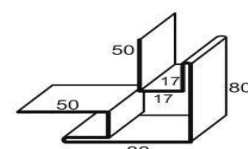

Угол наружный

Закажите услугу замера Вашего дома до 1 Января Бесплатно!!!