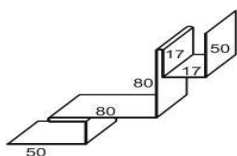

### Доборные элементы для сайдинга

Наименование	Корабельная доска		Блокхаус	
	Полимерное покрытие, м.п.	Покрытие Printech, м.п.	Полимерное покрытие, м.п.	Покрытие Printech, м.п.
Начальная рейка оц.	70,00	-	90,00	150,00
Завершающая рейка	80,00	160,00	120,00	185,00
Соединительная пл.	185,00	320,00	260,00	390,00
Угол наружный	230,00	350,00	335,00	510,00
Угол внутренний	230,00	350,00	335,00	510,00
Наличник	100,00	195,00	120,00	185,00
Угол наружный-откос	235,00	370,00	290,00	440,00
Стыковочная планка откоса	80,00	160,00	80,00	160,00
Отлив (м.кв)	750,00	1200,00	750,00	1200,00
Аквилон	110,00	195,00	110,00	190,00

Доборные элементы изготавливаются длиной 2 и 1,25 метра

Аквилон

Завершающая планка

Наличник

Начальная планка

Отлив

Соединительная планка

Стыковочная планка откоса