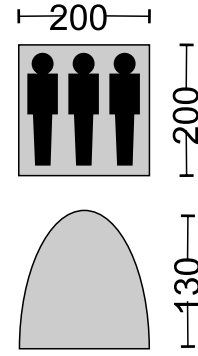

ТЕНТ 1000
мм H₂O
ДНО 2000

200x200x135см
1-слой

96967

ТЕНТ 2000
мм H₂O
ДНО 3000

200x200x135см
2 слоя

26959

ТЕНТ 2000
мм H₂O
ДНО 3000

200x200x130см
2 слоя

1053

ТЕНТ 1000
мм H₂O
ДНО 2000

200x200x135см
1-слой

9734

ТЕНТ 2000
мм H₂O
ДНО 3000

200x200x135см
2 слоя

44274

ТЕНТ 1000
мм H₂O
ДНО 2000