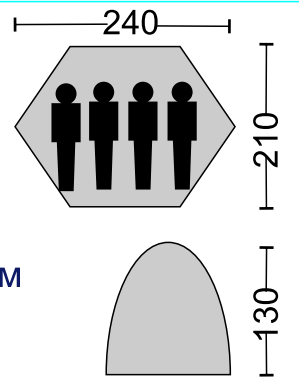

ТЕНТ 1000
мм H₂O
ДНО 2000

200x200x150см
1-слой

81776

ТЕНТ 2000
мм H₂O
ДНО 3000

220x200x135см
2 слоя

96389

ТЕНТ 1000
мм H₂O
ДНО 2000

240x210x130см
1-слой