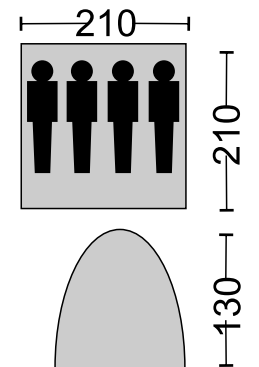

ТЕНТ 2000
мм H₂O
ДНО 3000

210x210x130см
2 слоя