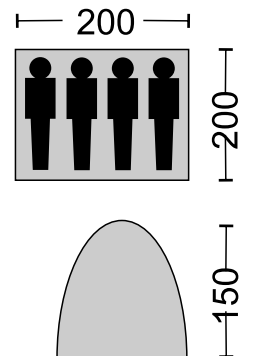

ТЕНТ 1000
мм H₂O
ДНО 2000

200x200x150см
1-слой