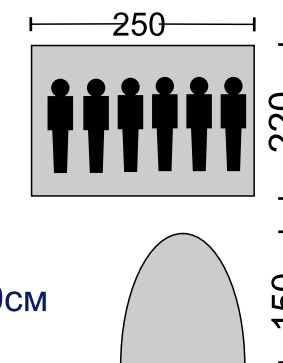

ТЕНТ 2000
мм H₂O
ДНО 3000

330x450x180см
2 слоя

89504

ТЕНТ 2000
мм H₂O
ДНО 3000

250x220x150см
2 слоя

89511

ТЕНТ 2000
мм H₂O
ДНО 3000

300x220x170см
2 слоя

96388

ТЕНТ 1000
мм H₂O
ДНО 2000

400x220x180см
1-слой

44276

ТЕНТ 2000
мм H₂O
ДНО 3000

300x400x180см
2 слоя

44286
130x150см

96386
130x150см