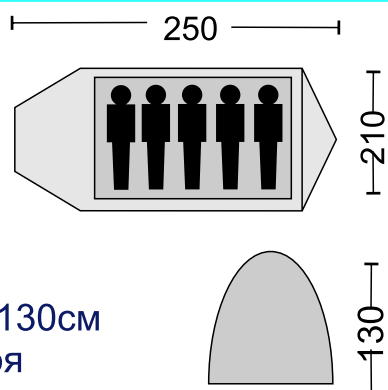

ТЕНТ 2000
мм H₂O
ДНО 3000

250x210x130см
2 слоя