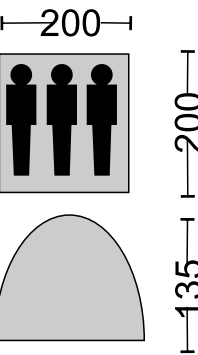

185x210x120см
1 слой

9735

ТЕНТ 2000
мм H₂O
ДНО 3000

200x200x135см
2 слоя

1603

ТЕНТ 2000
мм H₂O
ДНО 3000

(100+210)X180X135см
2 слоя

96963

ТЕНТ 1000
мм H₂O
ДНО 2000

200x200x150см
1-слой

81776

ТЕНТ 2000
мм H₂O
ДНО 3000

220x200x135см
2 слоя

96389

ТЕНТ 1000
мм H₂O
ДНО 2000

240x210x130см
1-слой