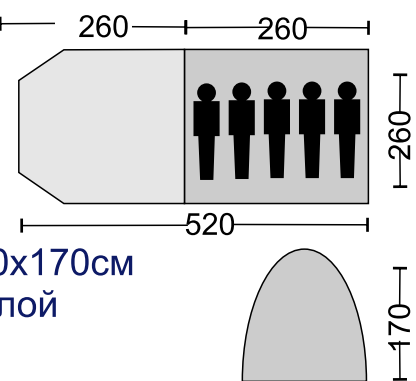

250x210x130см
2 слоя

98538

ТЕНТ 1000
мм H₂O
ДНО 2000

260x260x170см
1-слой

95197

ТЕНТ 2000
мм H₂O
ДНО 3000

60x250x200x150см
2 слоя

81769