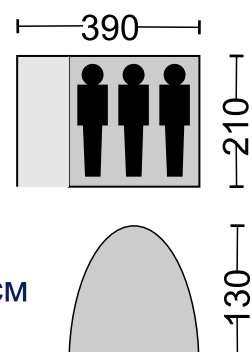

ТЕНТ 2000
мм H₂O
ДНО 3000

70x210x150x110см
2 слоя

КОМФОРТ- 2

95198

ТЕНТ 2000
мм H₂O
ДНО 3000

390x210x130см
2 слоя

96960

ТЕНТ 2000
мм H₂O
ДНО 3000