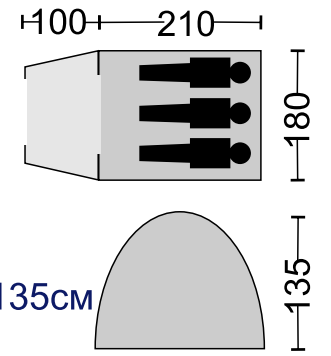

185x210x120см
1 слой

9735

ТЕНТ 2000
мм H₂O
ДНО 3000

200x200x135см
2 слоя

1603

ТЕНТ 2000
мм H₂O
ДНО 3000

(100+210)X180X135см
2 слоя

96963

ТЕНТ 1000
мм H₂O
ДНО 2000

200x200x150см
1-слой

81776

ТЕНТ 2000
мм H₂O
ДНО 3000

220x200x135см
2 слоя

96389

ТЕНТ 1000
мм H₂O
ДНО 2000

240x210x130см
1-слой