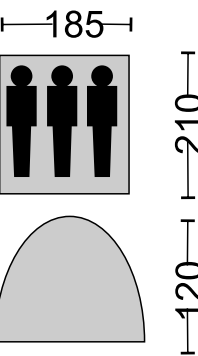

26959

ТЕНТ 2000
мм H₂O
ДНО 3000

200x200x130см
2 слоя

1053

ТЕНТ 1000
мм H₂O
ДНО 2000

200x200x135см
1-слой

9734

ТЕНТ 2000
мм H₂O
ДНО 3000

200x200x135см
2 слоя

44274

ТЕНТ 1000
мм H₂O
ДНО 2000

185x210x120см
1 слой

9735

ТЕНТ 2000
мм H₂O
ДНО 3000

200x200x135см
2 слоя

1603

ТЕНТ 2000
мм H₂O
ДНО 3000

(100+210)X180X135см
2 слоя

96963

ТЕНТ 1000
мм H₂O
ДНО 2000

200x200x150см
1-слой

81776

ТЕНТ 2000
мм H₂O
ДНО 3000

220x200x135см
2 слоя

96389

ТЕНТ 1000
мм H₂O
ДНО 2000

240x210x130см
1-слой

44275

ТЕНТ 2000
мм H₂O
ДНО 3000

210x210x130см
2 слоя