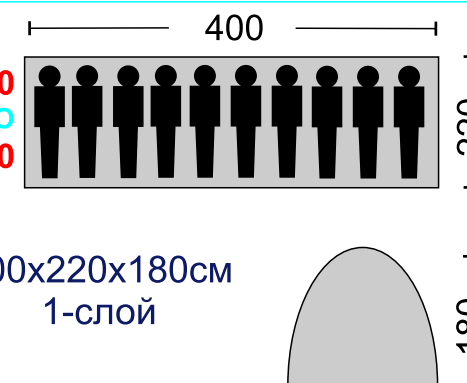

ТЕНТ 1000
мм H₂O
ДНО 2000

400x220x180см
1-слой