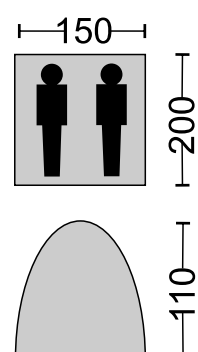

200x100x100см
1-слой

81772

ТЕНТ 2000
мм H₂O
ДНО 3000

200x150x110см
2 слоя

96406

ТЕНТ 2000
мм H₂O
ДНО 3000

200x150x110см
2 слоя

1600

ТЕНТ 2000
мм H₂O
ДНО 3000

70x210x150x110см
2 слоя

КОМФОРТ- 2

95198

ТЕНТ 2000
мм H₂O
ДНО 3000

390x210x130см
2 слоя

96960

ТЕНТ 2000
мм H₂O
ДНО 3000