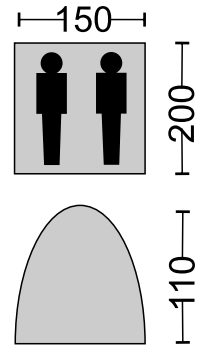

200x100x100см
1-слой

81772

ТЕНТ 2000
мм H₂O
ДНО 3000

200x150x110см
2 слоя

96406

ТЕНТ 2000
мм H₂O
ДНО 3000

200x150x110см
2 слоя

1600

ТЕНТ 2000
мм H₂O
ДНО 3000

70x210x150x110см
2 слоя

КОМФОРТ- 2

95198

ТЕНТ 2000
мм H₂O
ДНО 3000

390x210x130см
2 слоя

96960

ТЕНТ 2000
мм H₂O
ДНО 3000