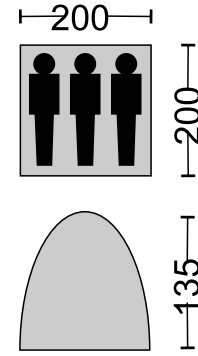

ТЕНТ 1000
мм H₂O
ДНО 2000

200x200x135см
1-слой

96967

ТЕНТ 2000
мм H₂O
ДНО 3000

200x200x135см
2 слоя

26959

ТЕНТ 2000
мм H₂O
ДНО 3000

200x200x130см
2 слоя

1053

ТЕНТ 1000
мм H₂O
ДНО 2000

200x200x135см
1-слой

9734

ТЕНТ 2000
мм H₂O
ДНО 3000

200x200x135см
2 слоя

44274

ТЕНТ 1000
мм H₂O
ДНО 2000