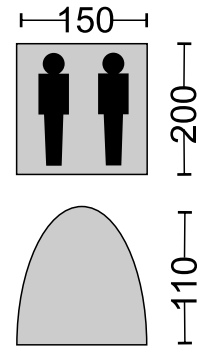

200x100x100см
1-слой

81772

ТЕНТ 2000
мм H₂O
ДНО 3000

200x150x110см
2 слоя

96406

ТЕНТ 2000
мм H₂O
ДНО 3000

200x150x110см
2 слоя

1600

ТЕНТ 2000
мм H₂O
ДНО 3000

70x210x150x110см
2 слоя

КОМФОРТ- 2

95198

ТЕНТ 2000
мм H₂O
ДНО 3000

390x210x130см
2 слоя

96960

ТЕНТ 2000
мм H₂O
ДНО 3000