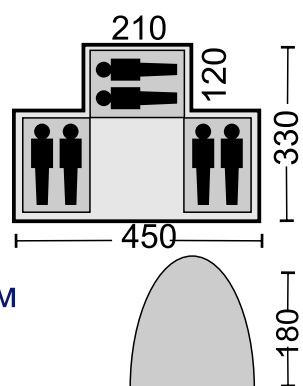

ТЕНТ 2000
мм H₂O
ДНО 3000

330x450x180см
2 слоя