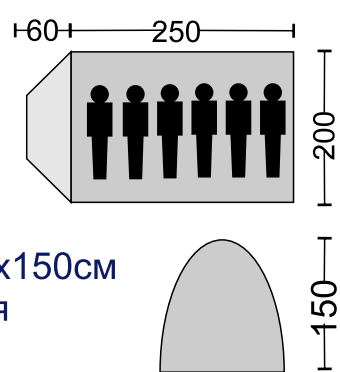

250x210x130см
2 слоя

98538

ТЕНТ 1000
мм H₂O
ДНО 2000

260x260x170см
1-слой

95197

ТЕНТ 2000
мм H₂O
ДНО 3000

60x250x200x150см
2 слоя

81769