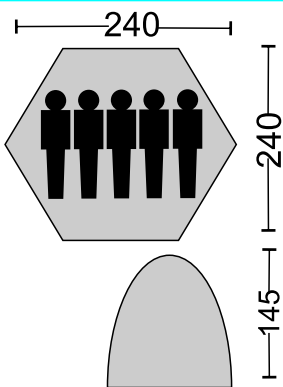

44275

ТЕНТ 2000
мм H₂O
ДНО 3000

210x210x130см
2 слоя

9736

ТЕНТ 1000
мм H₂O
ДНО 2000

240x240x145см
2 слоя

519

ТЕНТ 2000
мм H₂O
ДНО 3000