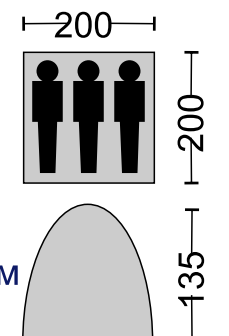

ТЕНТ 1000
мм H₂O
ДНО 2000

200x200x135см
1-слой

96967

ТЕНТ 2000
мм H₂O
ДНО 3000

200x200x135см
2 слоя

26959

ТЕНТ 2000
мм H₂O
ДНО 3000

200x200x130см
2 слоя

1053

ТЕНТ 1000
мм H₂O
ДНО 2000

200x200x135см
1-слой

9734

ТЕНТ 2000
мм H₂O
ДНО 3000

200x200x135см
2 слоя

44274

ТЕНТ 1000
мм H₂O
ДНО 2000