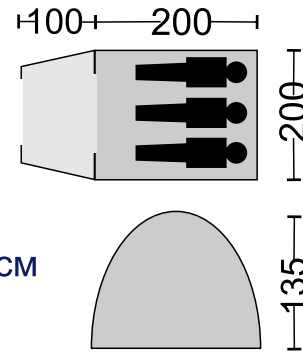

1053

ТЕНТ 1000
мм H₂O
ДНО 2000

200x200x135см
1-слой

9734

ТЕНТ 2000
мм H₂O
ДНО 3000

200x200x135см
2 слоя

44274

ТЕНТ 1000
мм H₂O
ДНО 2000