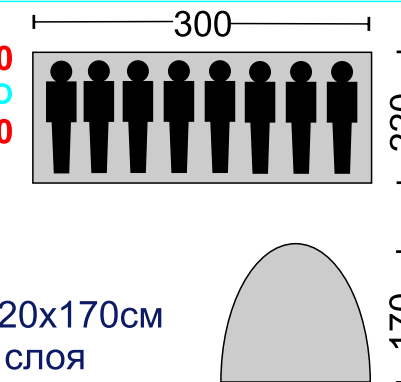

ТЕНТ 2000
мм H₂O
ДНО 3000

330x450x180см
2 слоя

89504

ТЕНТ 2000
мм H₂O
ДНО 3000

250x220x150см
2 слоя

89511

ТЕНТ 2000
мм H₂O
ДНО 3000

300x220x170см
2 слоя