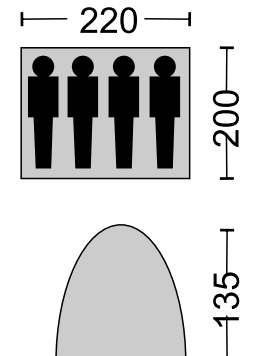

ТЕНТ 1000
мм H₂O
ДНО 2000

200x200x150см
1-слой

81776

ТЕНТ 2000
мм H₂O
ДНО 3000

220x200x135см
2 слоя

96389

ТЕНТ 1000
мм H₂O
ДНО 2000

240x210x130см
1-слой