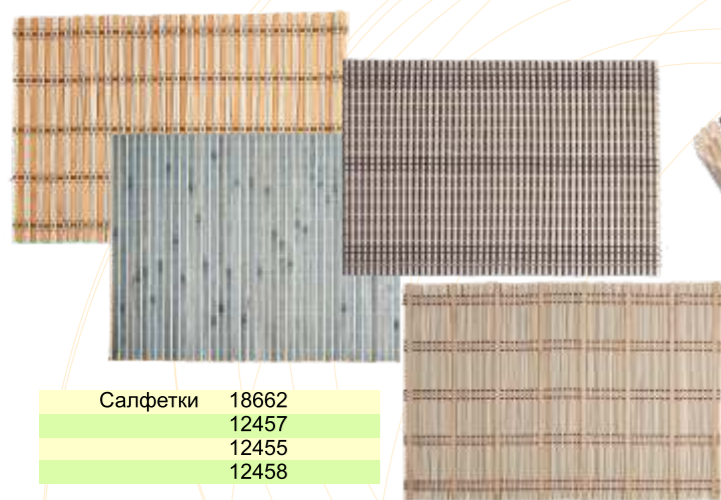

Изделия из бамбука

Доска разделочная
91339 22x30 см
91338 20x28 см
91337 17x25 см

Доска разделочная
круглая
8724 d 30 см
91340 d 25 см

Лопатки для приготовления пищи
83927 15262 10149 31036 41609 83926

Салфетки 18662
12457
12455
12458