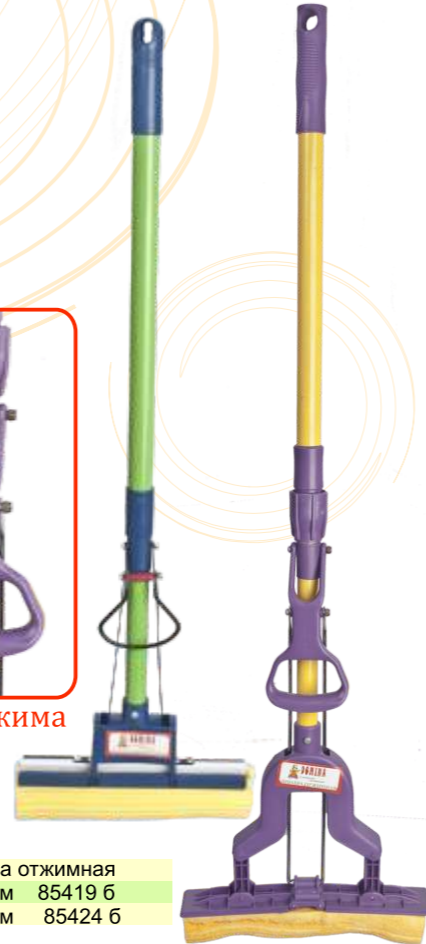

Шнур бельевой
белый, цветной
диаметр - 3мм, 4мм

Рулетка
59696-2 м, 86200-3м, 13251-5м
22351-7,5м, 22352-10м

Перчатки латексные
20439 - S, 20440 - M
20441 - L, 20442 - XL

Сушилка напольная
белая 39165-18 м, 32466-20 м
хром. 19135-18 м, 14858-20 м

Крючок на липе
42489 1 крючок 40258 3 крючка
6 крючков 8 крючков

DOMINA

В ХОЗЯЙСТВЕ
НЕЗАМЕНИМА

Щетка с совком
8047
21844

Удобная система отжима

Швабра отжимная
85415 м 85419 б
85421 м 85424 б

Одноразовая посуда