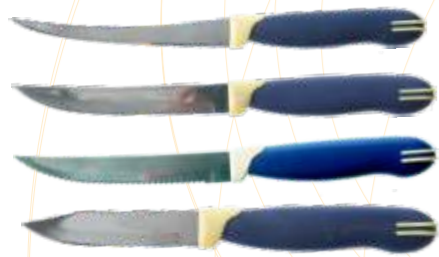

Нож кухонный (блистер-12шт)
37966
37968
37967
37965

Нож кухонный (блистер-12шт)
25175
25181
25179
25173

Нож кухонный (блистер-12шт)
83626
81820
81822
83614